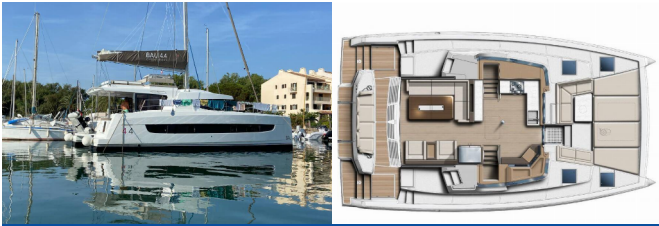

Yachtbasis	Bodrum/Turgutreis/D-Marin, Türkei
Yacht ID	5388
Yachtmarken	Catana
Yachtname	Enterprise
Baujahr	2023
Länge	13.50 M
Kabinen	4 + 1
Kojen	8 + 2
Maximale Personenanzahl	10
WC	4 + 1

BORDKÜCHE: Backofen, Gas-Kocher, Kaffeekanne, Kühlschrank, Müllsäcke, Pantryausrüstung, Tiefkühlfach, Warmes Wasser