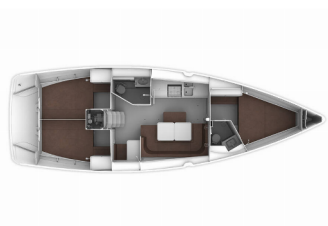

| | |
|------------------------------------|-------------------------------------|
| Yachtbasis | Marina Hramina, Murter, Kroatien |
| Yacht ID | 538 |
| Yachtmarken | Bavaria |
| Yachtname | MH 75 |
| Baujahr | 2017 |
| Länge | 12.35 M |
| Kabinen | 3 |
| Kojen | 6 + 1 |
| Maximale Personenanzahl | 7 |
| WC | 2 |