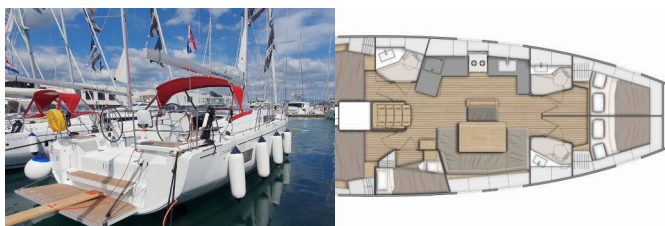

Web: [www.brain-yachting.com](http://www.brain-yachting.com)

<b>Yachtbasis</b>	ACI Marina Split, Kroatien
<b>Yacht ID</b>	5340
<b>Yachtmarken</b>	Beneteau
<b>Yachtname</b>	Ivy
<b>Baujahr</b>	2024
<b>Länge</b>	14.60 M
<b>Kabinen</b>	5
<b>Kojen</b>	10 + 2
<b>WC</b>	3