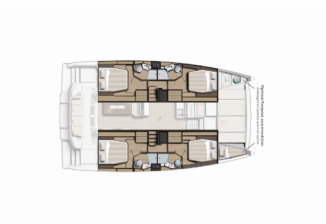

BALI 4.4

My Ares (2024)

BRAIN Yachting or type unknown

BRAIN Yachting • Neubaugasse 43/4 • 1070 Wien • Österreich

Telefon: +43 1 435 0804

E-Mail: relax@brain-yachting.com

Web: www.brain-yachting.com

Yachtbasis	Göcek, Türkei
Yacht ID	5327
Yachtmarken	Catana
Yachtname	My Ares
Baujahr	2024
Länge	13.50 M
Kabinen	4 + 1
Kojen	8
WC	4 + 1