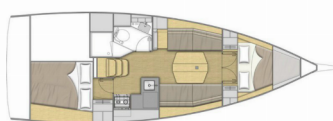

Yachtbasis	Marina Frapa, Rogoznica, Kroatien
Yacht ID	5313
Yachtmarken	Beneteau
Yachtname	Ka Nani
Baujahr	2022
Länge	10.77 M
Kabinen	2
Kojen	4 + 1
WC	1

BORDKÜCHE: Gasflasche, Kaffeemaschine, Kühlschrank, Pantryausrüstung, Warmes Wasser