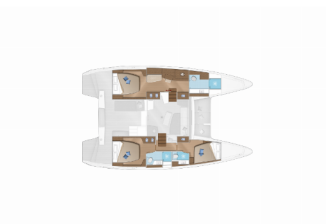

Yachtbasis	Marina Frapa, Rogoznica, Kroatien
Yacht ID	5312
Yachtmarken	Lagoon
Yachtname	Ocean Pearl
Baujahr	2021
Länge	12.80 M
Kabinen	3 + 1
Kojen	6 + 1 + 1
WC	3

BORDKÜCHE: Gasflasche, Kaffeemaschine, Kühlschrank, Pantryausrüstung, Tiefkühlfach, Warmes Wasser