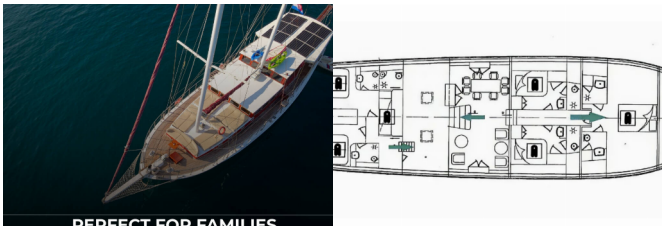

DECKAUSRÜSTUNG: Cockpittisch, Heckdusche, Sonnendeck, Sonnenschutz/Sonnensegel

KOMFORT: Bettlaken, Bettwäsche, Decken, Decksliegendepolster, Handtücher, Polster

UNTERHALTUNG: Donut, iPod und iPhone Verbindung, Kajak, Laptop, Schnorchelausrüstung, Wasserski, Wi-Fi Internet

YACHTELEKTRIK: Generator, Klimaanlage

Yachtbasis Kaštel Gomilica, Kaštilac, Kroatien

Yacht ID 5300

Yachtmarken Custom Made

Yachtname Sole

Baujahr 2006

Länge 24.00 M

Kabinen 6