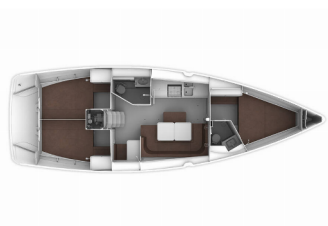

Web: [www.brain-yachting.com](http://www.brain-yachting.com)

<b>Yachtbasis</b>	Marina Hramina, Murter, Kroatien
<b>Yacht ID</b>	530
<b>Yachtmarken</b>	Bavaria
<b>Yachtname</b>	MH 67
<b>Baujahr</b>	2017
<b>Länge</b>	12.35 M
<b>Kabinen</b>	3
<b>Kojen</b>	6 + 1
<b>Maximale Personenanzahl</b>	7
<b>WC</b>	2