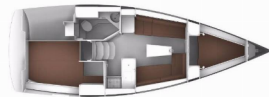

Web: [www.brain-yachting.com](http://www.brain-yachting.com)

<b>Yachtbasis</b>	Corfu, Gouvia Marina, Griechenland
<b>Yacht ID</b>	5213
<b>Yachtmarken</b>	Bavaria
<b>Yachtname</b>	Yanna
<b>Baujahr</b>	2024
<b>Länge</b>	9.99 M
<b>Kabinen</b>	2
<b>Kojen</b>	4 + 1
<b>Maximale Personenanzahl</b>	5
<b>WC</b>	1