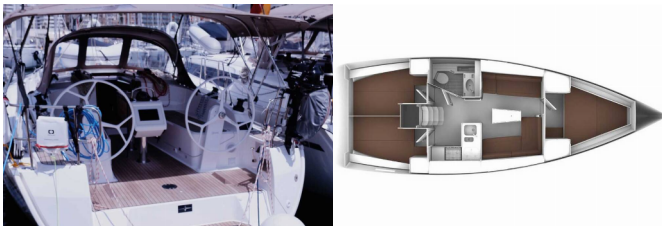

Yachtbasis	Elba, Portoferraio, Italien
Yacht ID	5208
Yachtmarken	Bavaria
Yachtname	Paloma
Baujahr	2024
Länge	11.30 M
Kabinen	3
Kojen	6 + 1
Maximale Personenanzahl	7
WC	1

BORDKÜCHE: Gasflasche, Kühlschrank, Pantryausrüstung, Warmes Wasser

INTERIEUR: Barometer, Schiffsuhr

NAVIGATION: Autopilot, Bugstrahlruder, Fernglas mit Peilkompass, GPS Kartenplotter - Cockpit, Hafenhandbücher, Logge/Lot/Speed/Wind, Navigationsset, Radarreflektor, Seekarten und nautische Reiseführer, Windex

UNTERHALTUNG: Außenlautsprecher, Radio

YACHTELEKTRIK: Batteriespeichersystem, E-Landanschluss 220 V, Heizung, Ladegerät, USB Stecker

PREIS UND VERFÜGBARKEIT

Bavaria Cruiser 37 Paloma (2024)

BRAIN Yachting