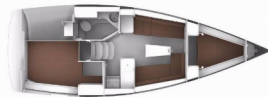

BAVARIA CRUISER 34

Hydra (2024)

BRAIN Yachting Image not found or type unknown

BRAIN Yachting • Neubaugasse 43/4 • 1070 Wien • Österreich

Telefon: +43 1 435 0804

E-Mail: relax@brain-yachting.com

Web: www.brain-yachting.com

Yachtbasis	Marina Tehnomont Veruda, Pula, Kroatien
Yacht ID	5192
Yachtmarken	Bavaria
Yachtname	Hydra
Baujahr	2024
Länge	9.99 M
Kabinen	2
Kojen	4 + 1
Maximale Personenanzahl	5
WC	1

BORDKÜCHE: Gasflasche, Kühlschrank, Pantryausrüstung, Warmes Wasser

DECKAUSRÜSTUNG: Ankerleine, Ankerwirbel, Auxiliary Anker (Reserve Anker), Beiboot, Beiboot Pumpe, Bimini Top, Bootshaken, Bootsmannstuhl, Cockpittisch, Dieselkanister, Elektrische Ankerwinde, Fender, Festmacher, Gangway, Hauptanker, Heckdusche, Impeller, Keilriemen, Ölfilter, Kugelfender, Kunststoff-Eimer (Pütz), Rep. set f. Beiboot, Scheinwerfer, Schwarzer Ball, Schwarzer Konus, Sprayhood, Springleine, Teak im Cockpit, Trosse, Wasserkanister, Wasserschlauch

INTERIEUR: Barometer, Schiffsuhr

NAVIGATION: Autopilot, Fernglas mit Peilkompass, GPS Kartenplotter - Cockpit, Hafenhandbücher, Kurslineale, Logge/Lot/Speed/Wind, Navigationsset, Radarreflektor, Seekarten und nautische Reiseführer, Windex

SICHERHEITSAUSRÜSTUNG: Erste-Hilfe-Kit (Bordapotheke), Feuerlöscher, Handlampe, Lifebelts, Nebelhorn, Rettungsinsel, Rettungsring mit Licht, Schwimmwesten, Seenotsignale, UKW Funk, Wantenschneider, Werkzeugset

UNTERHALTUNG: Außenlautsprecher, Radio

YACHTELEKTRIK: Batterien, E-Landanschluss 220 V, Heizung, Inverter, Ladegerät, Solar Panel, USB Stecker