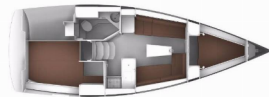

BAVARIA CRUISER 34

Hydra (2024)

BRAIN Yachting Image not found or type unknown

BRAIN Yachting • Neubaugasse 43/4 • 1070 Wien • Österreich

Telefon: +43 1 435 0804

E-Mail: relax@brain-yachting.com

Web: www.brain-yachting.com

Yachtbasis	Marina Tehnomont Veruda, Pula, Kroatien
Yacht ID	5192
Yachtmarken	Bavaria
Yachtname	Hydra
Baujahr	2024
Länge	9.99 M
Kabinen	2
Kojen	4 + 1
Maximale Personenanzahl	5
WC	1

BORDKÜCHE: Gasflasche, Kühlschrank, Pantryausrüstung, Warmes Wasser

DECKAUSRÜSTUNG: Ankerleine, Ankerwirbel, Auxiliary Anker (Reserve Anker), Beiboot, Beiboot Pumpe, Bimini Top, Bootshaken, Bootsmannstuhl, Cockpittisch, Dieselkanister, Elektrische Ankerwinde, Fender, Festmacher, Gangway, Hauptanker, Heckdusche, Impeller, Keilriemen, Ölfilter, Kugelfender, Kunststoff-Eimer (Pütz), Rep. set f. Beiboot, Scheinwerfer, Schwarzer Ball, Schwarzer Konus, Sprayhood, Springleine, Teak im Cockpit, Trosse, Wasserkanister, Wasserschlauch

INTERIEUR: Barometer, Schiffsuhr

NAVIGATION: Autopilot, Fernglas mit Peilkompass, GPS Kartenplotter - Cockpit, Hafenhandbücher, Kurslineale, Logge/Lot/Speed/Wind, Navigationsset, Radarreflektor, Seekarten und nautische Reiseführer, Windex

SICHERHEITSAUSRÜSTUNG: Erste-Hilfe-Kit (Bordapotheke), Feuerlöscher, Handlampe, Lifebelts, Nebelhorn, Rettungsinsel, Rettungsring mit Licht, Schwimmwesten, Seenotsignale, UKW Funk, Wantenschneider, Werkzeugset

UNTERHALTUNG: Außenlautsprecher, Radio

YACHTELEKTRIK: Batterien, E-Landanschluss 220 V, Heizung, Inverter, Ladegerät, Solar Panel, USB Stecker