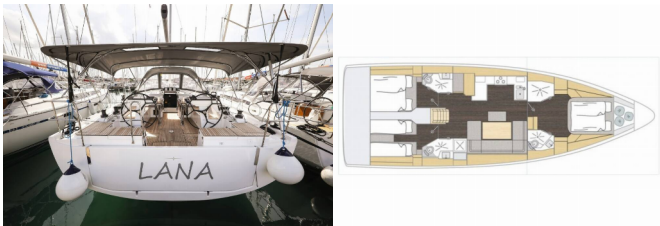

Yachtbasis	Marina Kornati, Biograd, Kroatien
Yacht ID	5181
Yachtmarken	Bavaria
Yachtname	Lana
Baujahr	2024
Länge	14.50 M
Kabinen	3
Kojen	6 + 2
Maximale Personenanzahl	8
WC	3

BORDKÜCHE: Gasflasche, Kühlschrank, Pantryausrüstung

DECKAUSRÜSTUNG: Anker mit Kette, Auxiliary Anker (Reserve Anker), Beiboot, Bimini Top, Bootsmannstuhl, Cockpit Licht, Elektrische Ankerwinde, Falzen Cockpittisch, Fender, Festmacher, Grillen im Cockpit, Heckdusche, Sprayhood, Teak im Cockpit