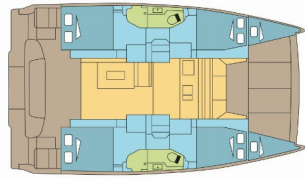

Yachtbasis	BVI, Hodge's Creek Marina, Britische Jungferninseln (BVI)
Yacht ID	5127
Yachtmarken	Catana
Yachtname	KERLACH
Baujahr	2025
Länge	12.08 M
Kabinen	4 + 2
Kojen	8 + 2
Maximale Personenanzahl	10
WC	2