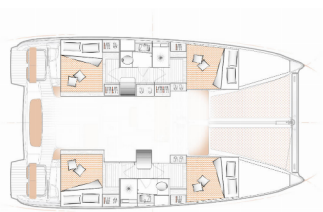

EXCESS 11

Lizzy (2020)

BRAIN Yachting Image not found or type unknown

BRAIN Yachting • Neubaugasse 43/4 • 1070 Wien • Österreich

Telefon: +43 1 435 0804

E-Mail: relax@brain-yachting.com

Web: www.brain-yachting.com

Yachtbasis	Fethiye, Ece Saray Marina Resort, Türkei
Yacht ID	5071
Yachtmarken	Excess
Yachtname	Lizzy
Baujahr	2020
Länge	11.42 M
Kabinen	4 + 2
Kojen	8 + 2
Maximale Personenanzahl	10
WC	2 + 1

BORDKÜCHE: Backofen, Gas-Kocher, Kühlschrank, Pantryausrüstung, Tiefkühlfach, Warmes Wasser