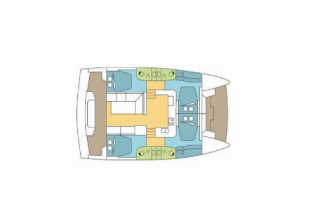

| | |
|------------------------------------|---|
| Yachtbasis | Polynesia, Raiatea, Französisch Polynesien |
| Yacht ID | 5025 |
| Yachtmarken | Catana |
| Yachtname | PETUNIA |
| Baujahr | 2024 |
| Länge | 12.31 M |
| Kabinen | 4 |
| Kojen | 8 |
| Maximale Personenanzahl | 10 |
| WC | 4 |