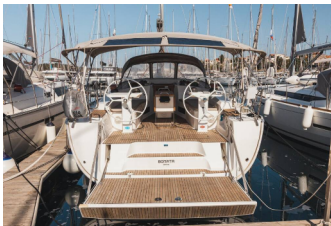

BORDKÜCHE: Kühlschrank, Warmes Wasser

DECKAUSRÜSTUNG: Beiboot, Bimini Top, Elektrische Ankerwinde, Heckdusche, Sprayhood

NAVIGATION: Autopilot, Bugstrahlruder, Echolot, GPS Kartenplotter, Windmesser

SICHERHEITSAUSRÜSTUNG: Rettungsinsel, UKW Funk

UNTERHALTUNG: Außenlautsprecher

YACHTELEKTRIK: Solar Panel

Yachtbasis Marina Mandalina, Sibenik, Kroatien

Yacht ID 5017

Yachtmarken Bavaria

Yachtname Bonata

Baujahr 2013

Länge 14.27 M