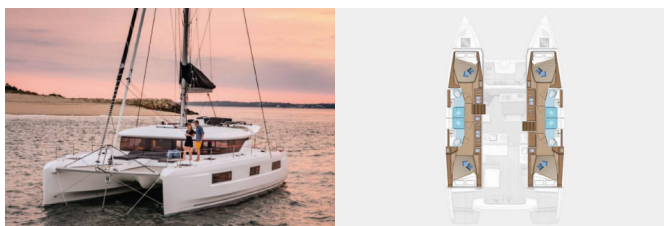

Yachtbasis	Ibiza, Club Nàutic Sant Antoni De Portmany, Spanien
Yacht ID	4991
Yachtmarken	Lagoon
Yachtname	Silver Elli
Baujahr	2023
Länge	13.99 M
Kabinen	4 + 2
Kojen	8 + 2 + 2
WC	4

BORDKÜCHE: Kaffeemaschine, Kühlschrank, NESPRESSO Kaffeemaschine, Tiefkühlfach

NAVIGATION: AIS, Autopilot, Docking camera, Helm station, Log, Speed - Geschwindigkeit-messgerät, Depth-echolot

SEGEL: Aluminium canoe boom, Dacron square top main sail, Electric Flatwinder

SICHERHEITSAUSRÜSTUNG: EPIRB-Distress radio beacons, UKW Funk