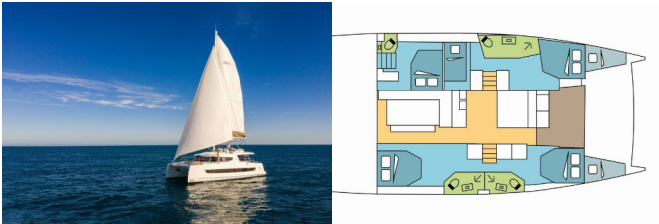

Yachtbasis	St. Martin, Marina De L'Anse Marcel, Karibik
Yacht ID	4983
Yachtmarken	Catana
Yachtname	CROCUS
Baujahr	2024
Länge	14.28 M
Kabinen	5 + 2
Kojen	10 + 2
Maximale Personenanzahl	12
WC	4

BORDKÜCHE: Backofen, Kühlschrank, Zusätzlicher Kühlschrank

DECKAUSRÜSTUNG: Badeleiter, Bimini Top, Cockpittisch, Elektrische Ankerwinde, Fly sunbathing area, Flybridge, Grill, Heckdusche

INTERIEUR: Elektrische Toilette, Polsterung, Ventilatoren in allen Kabinen