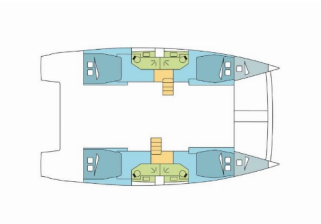

Yachtbasis	St. Martin, Marina De L'Anse Marcel, Karibik
Yacht ID	4982
Yachtmarken	Catana
Yachtname	FLAX
Baujahr	2024
Länge	13.50 M
Kabinen	4 + 2
Kojen	8 + 2
Maximale Personenanzahl	10
WC	4

BORDKÜCHE: Backofen, Kühlschrank