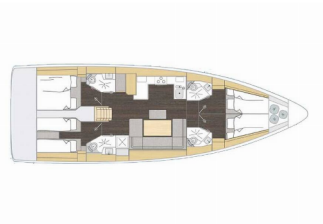

Web: [www.brain-yachting.com](http://www.brain-yachting.com)

<b>Yachtbasis</b>	Marina Tehnomont Veruda, Pula, Kroatien
<b>Yacht ID</b>	4942
<b>Yachtmarken</b>	Bavaria
<b>Yachtname</b>	Naos
<b>Baujahr</b>	2024
<b>Länge</b>	14.50 M
<b>Kabinen</b>	4
<b>Kojen</b>	8 + 1
<b>Maximale Personenanzahl</b>	9
<b>WC</b>	4