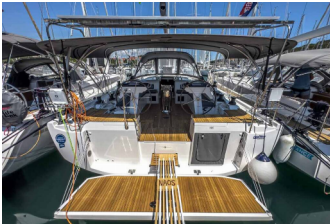

Web: [www.brain-yachting.com](http://www.brain-yachting.com)

<b>Yachtbasis</b>	Marina Tehnomont Veruda, Pula, Kroatien
<b>Yacht ID</b>	4942
<b>Yachtmarken</b>	Bavaria
<b>Yachtname</b>	Naos
<b>Baujahr</b>	2024
<b>Länge</b>	14.50 M
<b>Kabinen</b>	4
<b>Kojen</b>	8 + 1
<b>Maximale Personenanzahl</b>	9
<b>WC</b>	4