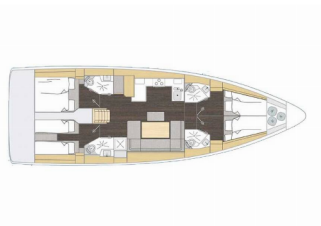

BAVARIA C46

Estinella (2024)

BRAIN Yachting Image not found or type unknown

BRAIN Yachting • Neubaugasse 43/4 • 1070 Wien • Österreich

Telefon: +43 1 435 0804

E-Mail: relax@brain-yachting.com

Web: www.brain-yachting.com

Yachtbasis	Trogir, Marina Trogir (ex.SCT), Kroatien
Yacht ID	4941
Yachtmarken	Bavaria
Yachtname	Estinella
Baujahr	2024
Länge	14.50 M
Kabinen	4
Kojen	8 + 1
Maximale Personenanzahl	9
WC	4

BORDKÜCHE: Gasflasche, Kühlschrank, Pantryausrüstung, Warmes Wasser