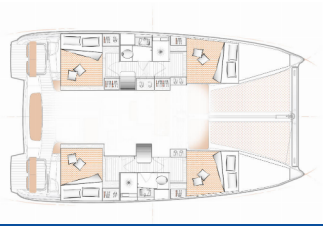

Web: [www.brain-yachting.com](http://www.brain-yachting.com)

<b>Yachtbasis</b>	Skiathos, Griechenland
<b>Yacht ID</b>	4914
<b>Yachtmarken</b>	Excess
<b>Yachtname</b>	Okiroi
<b>Baujahr</b>	2023
<b>Länge</b>	11.42 M
<b>Kabinen</b>	4 + 2
<b>Kojen</b>	8 + 2
<b>WC</b>	2