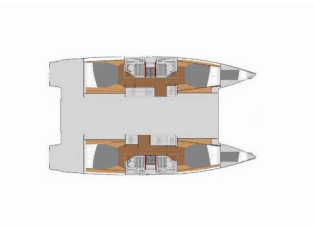

Yachtbasis	Trogir, Marina Trogir (ex.SCT), Kroatien
Yacht ID	4898
Yachtmarken	Fountaine Pajot
Yachtname	Alchiba
Baujahr	2024
Länge	12.58 M
Kabinen	4 + 2
Kojen	8 + 1 + 2
Maximale Personenanzahl	11
WC	4