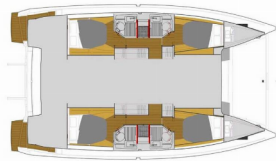

Yachtbasis	Marina Kornati, Biograd, Kroatien
Yacht ID	4892
Yachtmarken	Fountaine Pajot
Yachtname	Flonja
Baujahr	2024
Länge	12.58 M
Kabinen	4 + 2
Kojen	8 + 1 + 2
Maximale Personenanzahl	11
WC	4

BORDKÜCHE: Gasflasche, Kühlschrank, NESPRESSO Kaffeemaschine, Pantryausrüstung, Warmes Wasser, Wasserfilter