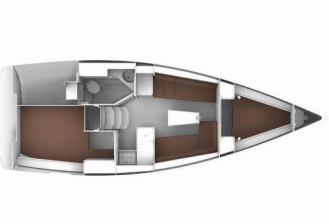

# BAVARIA CRUISER 34 STYLE

Opal (2024)

BRAIN Yachting or type unknown

**BRAIN Yachting • Neubaugasse 43/4 • 1070 Wien • Österreich**

Telefon: +43 1 435 0804

E-Mail: [relax@brain-yachting.com](mailto:relax@brain-yachting.com)

Web: [www.brain-yachting.com](http://www.brain-yachting.com)

<b>Yachtbasis</b>	ACI Marina Trogir, Kroatien
<b>Yacht ID</b>	4885
<b>Yachtmarken</b>	Bavaria
<b>Yachtname</b>	Opal
<b>Baujahr</b>	2024
<b>Länge</b>	9.99 M
<b>Kabinen</b>	2
<b>Kojen</b>	4 + 1
<b>Maximale Personenanzahl</b>	5
<b>WC</b>	1