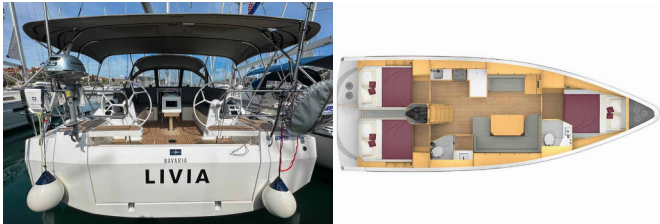

Yachtbasis	Marina Tehnomont Veruda, Pula, Kroatien
Yacht ID	4879
Yachtmarken	Bavaria
Yachtname	Livia
Baujahr	2024
Länge	12.40 M
Kabinen	3
Kojen	6 + 1
Maximale Personenanzahl	7
WC	2

BORDKÜCHE: Gasflasche, Kühlschrank, Pantryausrüstung, Warmes Wasser

INTERIEUR: absenkbarer Salontisch, Barometer, Schiffsuhr

KOMFORT: Cockpit Kissen

NAVIGATION: 3-Blatt Faltpropeller, AIS, Autopilot, Bretonplotter, Bugstrahlruder, Composite Steuerrad, Fernglas mit Peilkompass, GPS Kartenplotter - Cockpit, Hafenhandbücher, Kurslineale, Logge/Lot/Speed/Wind, Navigationsset, Radarreflektor, Seekarten und nautische Reiseführer, Windex