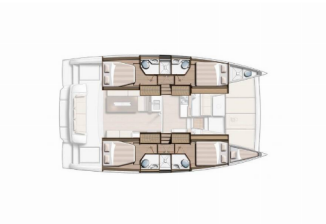

BALI 4.2

Pastel (2023)

BRAIN Yachting Image not found or type unknown

BRAIN Yachting • Neubaugasse 43/4 • 1070 Wien • Österreich

Telefon: +43 1 435 0804

E-Mail: relax@brain-yachting.com

Web: www.brain-yachting.com

Yachtbasis	Athens, Alimos Marina, Griechenland
Yacht ID	4826
Yachtmarken	Catana
Yachtname	Pastel
Baujahr	2023
Länge	12.85 M
Kabinen	4 + 1
Kojen	8 + 1
WC	4 + 1

BORDKÜCHE: Backofen, Gas-Kocher, Herd, Kühlschrank, Spüle, Tiefkühlfach, Wasserpumpe

INTERIEUR: Elektrischer Ventilator, Innendusche, LED-Innenleuchten

KOMFORT: Außerhalb Kissen, Cockpit Kissen, Fliegengitter, Plattformkissen, Salonkissen, Sonnenmatratzen

NAVIGATION: 2-Blatt Faltpropeller, AIS, Autopilot, GPS Kartenplotter - Cockpit, LED Positionslichter, Radarreflektor, Raymarine navsystem (Tridata, Echo, Wind), Wind/Geschwindigkeits/Tiefeninstrumente