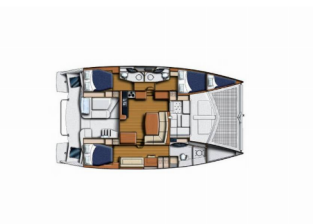

Yachtbasis	Trogir, Yachtclub Seget (Marina Baotić), Kroatien
Yacht ID	4822
Yachtmarken	Leopard
Yachtname	Manaphy
Baujahr	2020
Länge	13.72 M
Kabinen	3 + 1
Kojen	6 + 2 + 1
Maximale Personenanzahl	9
WC	3