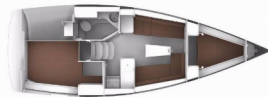

Yachtbasis	Marina Punat, Krk, Kroatien
Yacht ID	4727
Yachtmarken	Bavaria
Yachtname	Suleika
Baujahr	2023
Länge	9.99 M
Kabinen	2
Kojen	4 + 2
Maximale Personenanzahl	6
WC	1

BORDKÜCHE: Gasflasche, Kühlschrank, Pantryausrüstung, Warmes Wasser