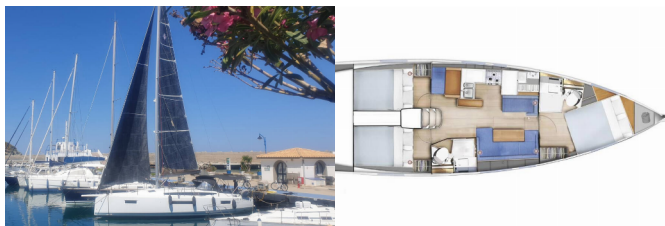

SUN ODYSSEY 410

The Song Is You (2021)

BRAIN Yachting Image not found or type unknown

BRAIN Yachting • Neubaugasse 43/4 • 1070 Wien • Österreich

Telefon: +43 1 435 0804

E-Mail: relax@brain-yachting.com

Web: www.brain-yachting.com

Yachtbasis	Tropea, Porto Di Tropea, Italien
Yacht ID	4664
Yachtmarken	Jeanneau
Yachtname	The Song Is You
Baujahr	2021
Länge	12.35 M
Kabinen	3
Kojen	6 + 2
Maximale Personenanzahl	8
WC	2

BORDKÜCHE: Gasflasche, Kühlschrank, Pantryausrüstung, Warmes Wasser