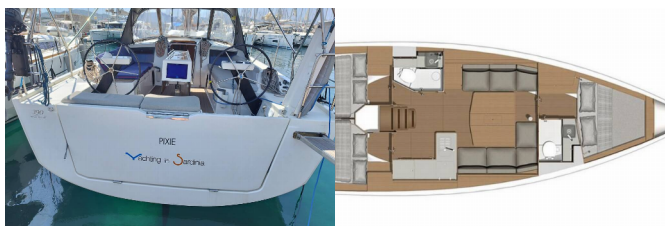

Yachtbasis	Marina Di Portisco, Italien
Yacht ID	4621
Yachtmarken	Dufour
Yachtname	Pixie
Baujahr	2019
Länge	11.94 M
Kabinen	3
Kojen	6
WC	2

BORDKÜCHE: Kühlschrank, Spüle, Süßwasser
Aufbereitungsanlage, Tiefkühlfach

DECKAUSRÜSTUNG: Anker, Anker mit Kette, Badeplattform,
Gangway, Grill, Teak im Cockpit, Tender

INTERIEUR: Elektrische Toilette

KOMFORT: Cockpit Kissen

NAVIGATION: GPS Kartenplotter - Cockpit

SEGEL: 108% genoa, Elektrische Winsch