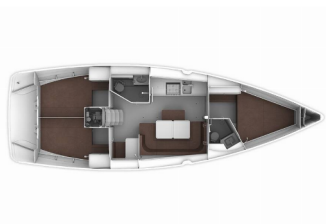

Web: [www.brain-yachting.com](http://www.brain-yachting.com)

**BORDKÜCHE:** Kühlschrank

**DECKAUSRÜSTUNG:** Beiboot, Bimini Top, Cockpittisch, Elektrische Ankerwinde, Heckdusche, Sprayhood

**INTERIEUR:** absenkbarer Salontisch

**Yacht ID** 461

**Yachtmarken** Bavaria

**Yachtname** Patrizia

**Baujahr** 2016

**Länge** 12.35 M

**Kabinen** 3

**Kojen** 6 + 2

**WC** 2