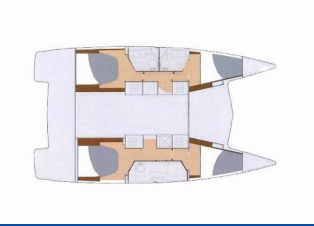

Yachtbasis	Corfu, Gouvia Marina, Griechenland
Yacht ID	4587
Yachtmarken	Fountaine Pajot
Yachtname	Servus
Baujahr	2017
Länge	11.73 M
Kabinen	4
Kojen	8
Maximale Personenanzahl	8
WC	3

BORDKÜCHE: Gasflasche, Kühlschrank, Pantryausrüstung, Warmes Wasser