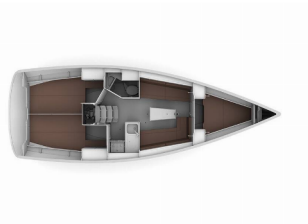

BAVARIA CRUISER 34

Galway Girl (2023)

BRAIN Yachting Image not found or type unknown

BRAIN Yachting • Neubaugasse 43/4 • 1070 Wien • Österreich

Telefon: +43 1 435 0804

E-Mail: relax@brain-yachting.com

Web: www.brain-yachting.com

Yachtbasis	Corfu, Gouvia Marina, Griechenland
Yacht ID	4576
Yachtmarken	Bavaria
Yachtname	Galway Girl
Baujahr	2023
Länge	9.99 M
Kabinen	3
Kojen	6 + 1
Maximale Personenanzahl	7
WC	1

BORDKÜCHE: Gasflasche, Kühlschrank, Pantryausrüstung, Warmes Wasser

UNTERHALTUNG: Außenlautsprecher, Radio

YACHTELEKTRIK: Batterien, E-Landanschluss 220 V, Inverter, Ladegerät, Solar Panel, USB Stecker

PREIS UND VERFÜGBARKEIT

Bavaria Cruiser 34 Galway Girl (2023)

BRAIN Yachting