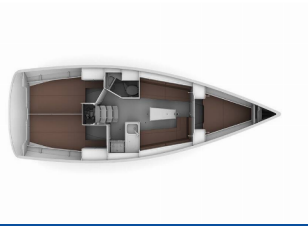

# BAVARIA CRUISER 34

Just Enjoy (2023)

BRAIN Yachting Image not found or type unknown

**BRAIN Yachting • Neubaugasse 43/4 • 1070 Wien • Österreich**

Telefon: +43 1 435 0804

E-Mail: [relax@brain-yachting.com](mailto:relax@brain-yachting.com)

Web: [www.brain-yachting.com](http://www.brain-yachting.com)

<b>Yachtbasis</b>	Elba, Portoferraio, Italien
<b>Yacht ID</b>	4571
<b>Yachtmarken</b>	Bavaria
<b>Yachtname</b>	Just Enjoy
<b>Baujahr</b>	2023
<b>Länge</b>	9.99 M
<b>Kabinen</b>	3
<b>Kojen</b>	6
<b>Maximale Personenanzahl</b>	6
<b>WC</b>	1