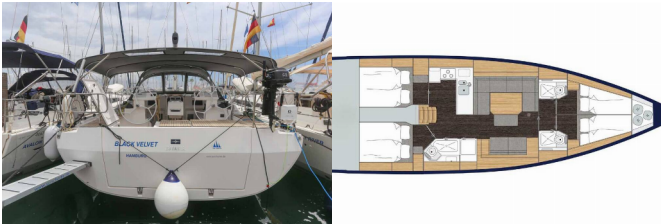

BAVARIA C45

Black Velvet (2023)

BRAIN Yachting Image not found or type unknown

BRAIN Yachting • Neubaugasse 43/4 • 1070 Wien • Österreich

Telefon: +43 1 435 0804

E-Mail: relax@brain-yachting.com

Web: www.brain-yachting.com

Yachtbasis	Corfu, Gouvia Marina, Griechenland
Yacht ID	4569
Yachtmarken	Bavaria
Yachtname	Black Velvet
Baujahr	2023
Länge	13.98 M
Kabinen	4
Kojen	8 + 1
Maximale Personenanzahl	9
WC	3

BORDKÜCHE: Gasflasche, Kühlschrank, Pantryausrüstung, Warmes Wasser

DECKAUSRÜSTUNG: Ankerleine, Ankerwirbel, Auxiliary Anker (Reserve Anker), Beiboot, Beiboot Pumpe, Bimini Top, Bootshaken, Bootsmannstuhl, Cockpittisch mit Licht, Elektrische Ankerwinde, Fender, Festmacher, Gangway, Hauptanker, Heckdusche, Impeller, Keilriemen, Ölfilter, Kugelfender, Kunststoff-Eimer (Pütz), Scheinwerfer, Schwarzer Ball, Schwarzer Konus, Sprayhood, Teak im Cockpit, Trosse, Wasserschlauch