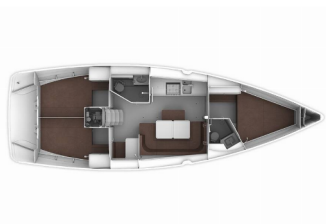

BAVARIA CRUISER 41

Federica (2016)

BRAIN Yachting Image not found or type unknown

BRAIN Yachting • Neubaugasse 43/4 • 1070 Wien • Österreich

Telefon: +43 1 435 0804

E-Mail: relax@brain-yachting.com

Web: www.brain-yachting.com

BORDKÜCHE: Kühlschrank

DECKAUSRÜSTUNG: Beiboot, Bimini Top, Cockpittisch, Elektrische Ankerwinde, Heckdusche, Sprayhood

INTERIEUR: absenkbarer Salontisch

NAVIGATION: Autopilot, Bugstrahlruder, GPS Kartenplotter - Cockpit, Windmesser

SICHERHEITSAUSRÜSTUNG: UKW Funk

UNTERHALTUNG: CD MP3 player, TV

YACHTELEKTRIK: Solar Panel

Yachtbasis Sukosan, D-Marin Dalmacija Marina, Kroatien

Yacht ID 456

Yachtmarken Bavaria

Yachtname Federica

Baujahr 2016