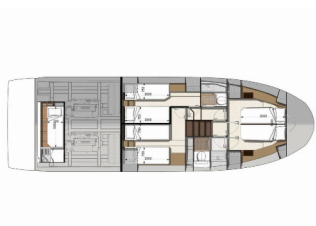

Web: [www.brain-yachting.com](http://www.brain-yachting.com)

<b>Yachtbasis</b>	Dubrovnik, Komolac, ACI Marina Dubrovnik, Kroatien
<b>Yacht ID</b>	4553
<b>Yachtmarken</b>	Jeanneau
<b>Yachtname</b>	Adudu 2
<b>Baujahr</b>	2019
<b>Länge</b>	14.29 M
<b>Kabinen</b>	3 + 1
<b>Kojen</b>	6 + 1
<b>WC</b>	2