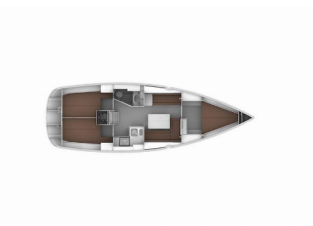

# BAVARIA CRUISER 36

Estela (2012)

BRAIN Yachting Image not found or type unknown

**BRAIN Yachting • Neubaugasse 43/4 • 1070 Wien • Österreich**

Telefon: +43 1 435 0804

E-Mail: [relax@brain-yachting.com](mailto:relax@brain-yachting.com)

Web: [www.brain-yachting.com](http://www.brain-yachting.com)

**BORDKÜCHE:** Kühlschrank, Mikrowelle, Warmes Wasser

**DECKAUSRÜSTUNG:** Badeplattform, Beiboot, Bimini Top, Cockpittisch, Elektrische Ankerwinde, Heckdusche, Sprayhood, Teak im Cockpit