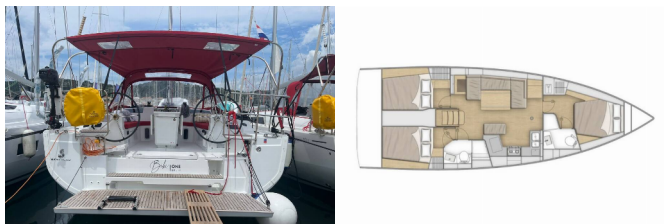

# OCEANIS 40.1

Bibi One (2023)

BRAIN Yachting Image not found or type unknown

**BRAIN Yachting • Neubaugasse 43/4 • 1070 Wien • Österreich**

Telefon: +43 1 435 0804

E-Mail: [relax@brain-yachting.com](mailto:relax@brain-yachting.com)

Web: [www.brain-yachting.com](http://www.brain-yachting.com)

<b>Yachtbasis</b>	ACI Marina Split, Kroatien
<b>Yacht ID</b>	4380
<b>Yachtmarken</b>	Beneteau
<b>Yachtname</b>	Bibi One
<b>Baujahr</b>	2023
<b>Länge</b>	12.87 M
<b>Kabinen</b>	3
<b>Kojen</b>	6 + 2
<b>WC</b>	2

**BORDKÜCHE:** Backofen, Gasflasche, Herd, Kühlschrank, Pantryausrüstung, Spüle, Tiefkühlfach, Warmes Wasser

**DECKAUSRÜSTUNG:** Anker, Anker mit Kette, Badeplattform, Beiboot, Bimini Top, Bootshaken, Bootsmannstuhl, Cockpittisch, Elektrische Ankerwinde, Fender, Gangway, Heckdusche, Kugelfender, Seil, Sprayhood

**INTERIEUR:** Ambiental Beleuchtung, Bilgepumpenhebel, Verwandelter Tisch im Salon

**KOMFORT:** Bettwäsche, Fliegengitter, Handtücher

**NAVIGATION:** Autopilot, Bugstrahlruder, Compass, Fernglas, GPS Kartenplotter - Cockpit, Hafenhandbuch, Seekarten und nautische Reiseführer, Windmesser