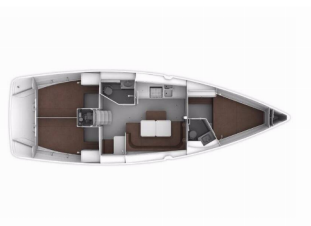

Web: www.brain-yachting.com

Yachtbasis	Marina Hramina, Murter, Kroatien
Yacht ID	438
Yachtmarken	Bavaria
Yachtname	Viviane II (12)
Baujahr	2017
Länge	12.35 M
Kabinen	3
Kojen	6 + 2
Maximale Personenanzahl	8
WC	2

INTERIEUR: absenkbarer Salontisch, Barometer, Innendusche, Schiffsuhr

KOMFORT: Bettwäsche, Cockpit Kissen

NAVIGATION: 3-Blatt Faltpropeller, Autopilot, Fernglas mit Peilkompass, GPS Kartenplotter - Cockpit, Logge/Lot/Speed/Wind, Navigationsset, Radarreflektor, Seekarten und nautische Reiseführer, Windex