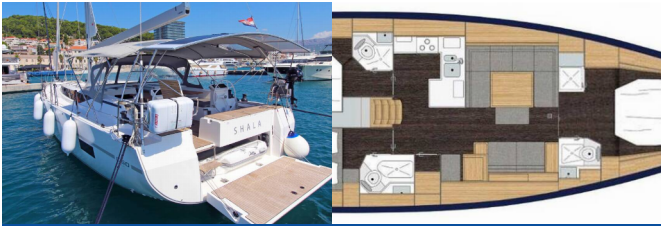

BAVARIA C50 STYLE

Shala (2023)

BRAIN Yachting Image not found or type unknown

BRAIN Yachting • Neubaugasse 43/4 • 1070 Wien • Österreich

Telefon: +43 1 435 0804

E-Mail: relax@brain-yachting.com

Web: www.brain-yachting.com

Yachtbasis	ACI Marina Split, Kroatien
Yacht ID	4371
Yachtmarken	Bavaria
Yachtname	Shala
Baujahr	2023
Länge	15.43 M
Kabinen	3 + 1
Kojen	6 + 1 + 1
Maximale Personenanzahl	10
WC	3 + 1

BORDKÜCHE: Backofen, Gasflasche, Herd, Kühlschrank, Pantryausrüstung, Warmes Wasser