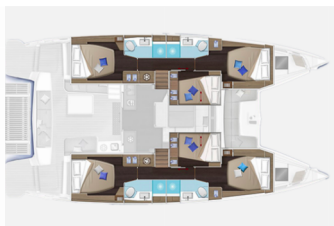

Web: [www.brain-yachting.com](http://www.brain-yachting.com)

<b>Yachtbasis</b>	Athens, Alimos Marina, Griechenland
<b>Yacht ID</b>	4346
<b>Yachtmarken</b>	Lagoon
<b>Yachtname</b>	Pearl
<b>Baujahr</b>	2024
<b>Länge</b>	15.35 M
<b>Kabinen</b>	6
<b>Kojen</b>	12 + 2
<b>Maximale Personenanzahl</b>	14
<b>WC</b>	6