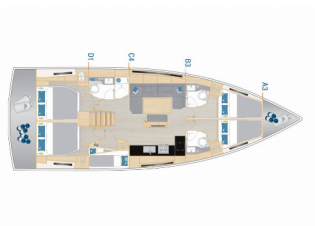

Yachtbasis	Göcek/D-Marin, Türkei
Yacht ID	4310
Yachtmarken	Hanse Yachts
Yachtname	Gemile
Baujahr	2024
Länge	14.60 M
Kabinen	5
Kojen	10
Maximale Personenanzahl	10
WC	3

BORDKÜCHE: Backofen, Gas-Kocher, Kühlschrank, Pantryausrüstung, Warmes Wasser

DECKAUSRÜSTUNG: Badeplattform, Beiboot, Bimini Top, Cockpittisch, Elektrische Ankerwinde, Heckdusche, Sprayhood, Teak im Cockpit

INTERIEUR: Salontisch

KOMFORT: Bettwäsche, Cockpit Kissen

NAVIGATION: Autopilot, Bugstrahlruder, GPS Kartenplotter - Cockpit, Hafenhandbuch, Seekarten, Tridata