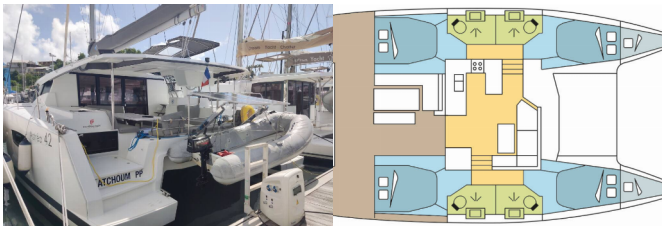

BORDKÜCHE: Backofen, Herd, Kühlschrank

DECKAUSRÜSTUNG: Badeleiter, Elektrische Ankerwinde, Heckdusche

INTERIEUR: Ventilatoren in allen Kabinen

KOMFORT: Cockpit Kissen

NAVIGATION: Autopilot, Depthsounder, GPS Kartenplotter, Tachometer, Windmesser

SEGEL: Elektrische Winsch, Lazy bag, Lazy jacks

SICHERHEITSAUSRÜSTUNG: UKW Funk

UNTERHALTUNG: Fusion radio

YACHTELEKTRIK: Inverter, Service Batterien, Solar Panel, Wassermacher - desalinator

Yachtbasis Guadeloupe, La Marina
Bas Du Fort, Karibik

Yacht ID 4255

Yachtmarken Fountaine Pajot

Yachtname Atchoum

Baujahr 2019

Länge 12.58 M

Kabinen 4 + 2

Kojen 8 + 2

**Maximale
Personenanzahl** 10