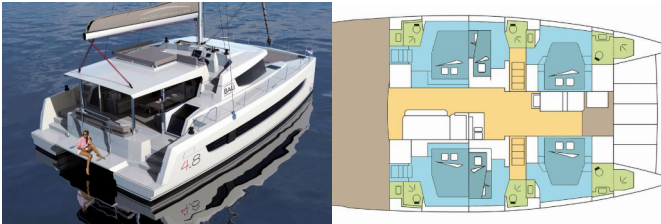

BALI 4.8

SUNFLOWER (2024)

BRAIN Yachting Image not found or type unknown

BRAIN Yachting • Neubaugasse 43/4 • 1070 Wien • Österreich

Telefon: +43 1 435 0804

E-Mail: relax@brain-yachting.com

Web: www.brain-yachting.com

BORDKÜCHE: Kühlschrank, Warmes Wasser

DECKAUSRÜSTUNG: Badeleiter, Beiboot, Bimini Top, Cockpittisch, Elektrische Ankerwinde, Heckdusche

INTERIEUR: Elektrische Toilette, Ventilatoren in allen Kabinen

KOMFORT: Cockpit Kissen

NAVIGATION: Autopilot, Depthsounder, GPS Kartenplotter, Tachometer, Windmesser

SEGEL: Elektrische Winsch, Lazy bag, Lazy jacks

SICHERHEITSAUSRÜSTUNG: UKW Funk

UNTERHALTUNG: Fusion radio

YACHTELEKTRIK: 220V Stecker, Generator, Inverter, Klimaanlage, USB Stecker, Wassermacher - desalinator

Yachtbasis	Martinique, Le Marin, Karibik
Yacht ID	4212
Yachtmarken	Catana
Yachtname	SUNFLOWER
Baujahr	2024
Länge	14.86 M
Kabinen	6
Kojen	12 + 2
Maximale Personenanzahl	12
WC	6

PREIS UND VERFÜGBARKEIT

Bali 4.8 SUNFLOWER (2024)