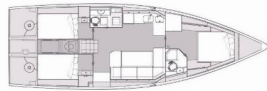

Yachtbasis	Marina Kornati, Biograd, Kroatien
Yacht ID	4199
Yachtmarken	Elan Marine
Yachtname	Starlight
Baujahr	2023
Länge	13.60 M
Kabinen	3
Kojen	6 + 2
Maximale Personenanzahl	8
WC	2

BORDKÜCHE: Gasflasche, Herd, Kühlschrank,
Pantryausrüstung, Warmes Wasser