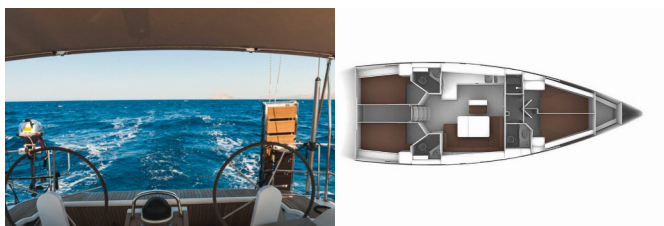

Yachtbasis	Athens, Alimos Marina, Griechenland
Yacht ID	418
Yachtmarken	Bavaria
Yachtname	Ioli
Baujahr	2016
Länge	14.27 M
Kabinen	4
Kojen	8
WC	3

BORDKÜCHE: Additional gas bottle, Besen und Kehrschaufel, Druckwassersystem, Gas-Kocher, Gasflasche, Kühlschrank, Pantryausrüstung, Warmes Wasser, Wasserpumpe