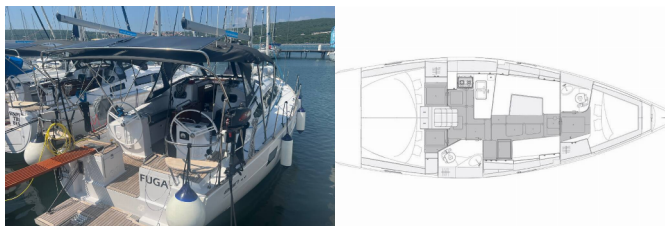

# ELAN IMPRESSION 40.1

Fuga (2023)

BRAIN Yachting Image not found or type unknown

**BRAIN Yachting • Neubaugasse 43/4 • 1070 Wien • Österreich**

Telefon: +43 1 435 0804

E-Mail: [relax@brain-yachting.com](mailto:relax@brain-yachting.com)

Web: [www.brain-yachting.com](http://www.brain-yachting.com)

<b>Yachtbasis</b>	Marina Punat, Krk, Kroatien
<b>Yacht ID</b>	4178
<b>Yachtmarken</b>	Elan Marine
<b>Yachtname</b>	Fuga
<b>Baujahr</b>	2023
<b>Länge</b>	11.99 M
<b>Kabinen</b>	3
<b>Kojen</b>	6 + 2
<b>WC</b>	2

**BORDKÜCHE:** Gas-Kocher, Gasflasche, Kühlschrank, Warmes Wasser

**DECKAUSRÜSTUNG:** Anker Delta, Badeplattform, Beiboot, Bimini Top, Cockpit Kühlschrank, Cockpittisch, Elektrische Ankerwinde, Griller im Cockpit, Heckdusche, Outdoor-LED-Ambiente Leuchten, Sprayhood