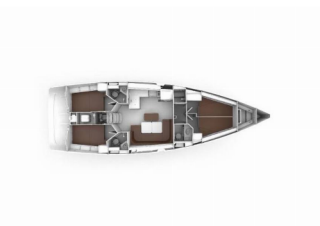

Yachtbasis	Marina Tehnomont Veruda, Pula, Kroatien
Yacht ID	4176
Yachtmarken	Bavaria
Yachtname	Tesorino
Baujahr	2023
Länge	14.27 M
Kabinen	4
Kojen	8 + 1
Maximale Personenanzahl	9
WC	3

BORDKÜCHE: Gasflasche, Kühlschrank, Pantryausrüstung, Warmes Wasser